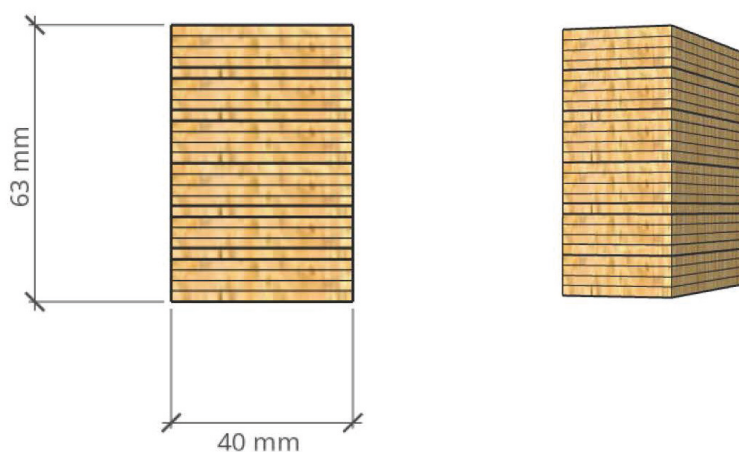

63x40 mm Gulvstrø

| | |
|-----------------|-------------------------------|
| Varebetegnelse: | 63x40 mm LVL gulvstrø Tp. T |
| Kvalitet: | Finsk topkvalitet i gran |
| Behandling: | Ubehandlet |
| Længde: | 3,6-4,2-5,4-6,0 mtr. + fixmål |
| Varenummer: | 6304015501 |